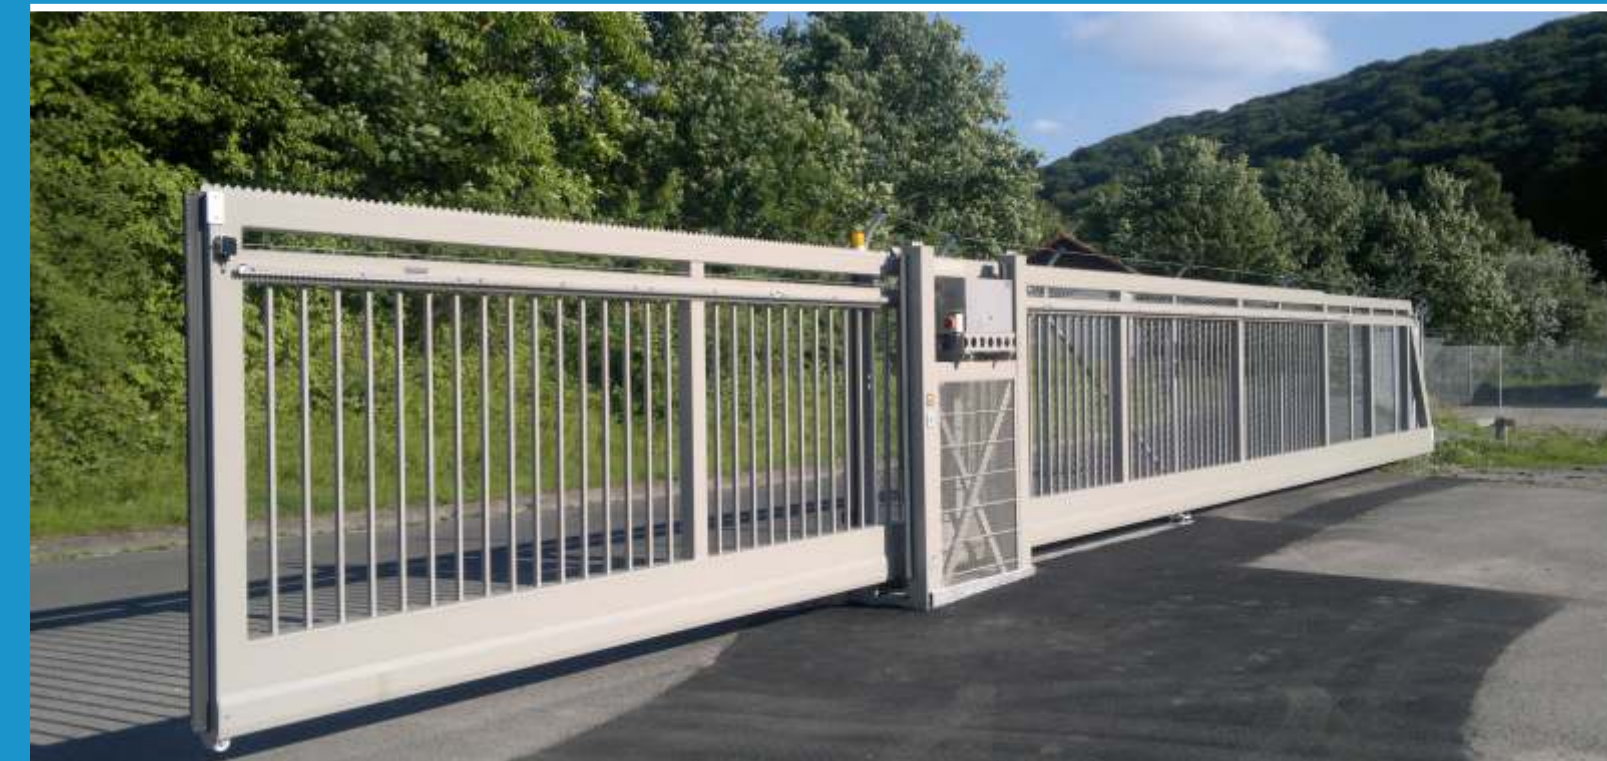

1993, bereits ein Jahr nach der Neugründung, expandierte das Unternehmen mit einer Abteilung für Tore und Zäune. TAM Tor- und Zaunsysteme, in dem derzeit 60 Mitarbeiter beschäftigt sind, verfügt über ein umfangreiches Produktangebot an Drehflügelatoren, Schiebetoren, Gabionen, Drehkreuzen und Zaunanlagen.

Um kurze Lieferzeiten garantieren zu können, umfasst unser Lager bis zu 2000 Standard- und Kombitor sowie sämtliche Abmessungen von Zaunpfosten.

Mithilfe unserer eigenen Konstruktionsabteilung haben wir uns auf Sonderwünsche im Bereich der Tor- und Zaunsysteme spezialisiert und können daher schnell und unkompliziert nahezu alle Kundenwünsche realisieren. Aber nicht nur Sonderlösungen prägen unser innovatives Handeln, sondern auch die Standardprodukte werden stetig weiterentwickelt und den Marktbedingungen und Wünschen unserer Kunden angepasst.

Dank der flexiblen Feuerverzinkerei in Firmennähe und unserer hauseigenen Pulverbeschichtungsanlage sind wir in der Lage unsere Waren schnell und effizient zu produzieren und auszuliefern.

Einwandfreie Qualität bei der Fertigung liegt uns am Herzen und deshalb sind wir nach der DIN EN 1090-2 im Rahmen der werkseigenen Produktionskontrolle zertifiziert.

Wir legen hohen Wert auf Qualität und versprechen Ihnen, dass alle unsere Produkte „Made in Germany“ sind! TAM Kunden erhalten Tore- und Zäune direkt vom Hersteller.