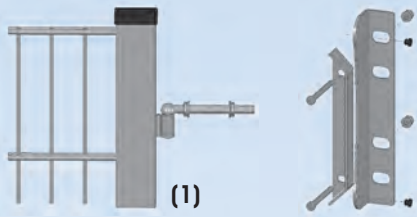

Leichte Gittermattentür, Typ LGT

AUSFÜHRUNG

- feuerverzinkt oder zusätzlich polyester-pulverbeschichtet
- senkrechte Profile aus RR 60x40 mm, oben durch Kunststoffkappen geschlossen
- ohne Ober- und Unterholm
- Füllung aus eingeschweißten Doppelstabgittermatten DSM 8/6/8 MW 50x200 mm, ohne Überstand
- Rohrrahmen-Einsteckschloss mit Edelstahlstulp (eintourig, 22 mm Ausschub)
- mit verstellbarem Toranschlag am Zaunpfosten anschraubbar
- montierbar an bauseits vorhandenen Zaunpfosten
- Zaunpfosten optional lieferbar
- Zulagen und Zubehör siehe Preisliste

Preis: einschließlich Verpackung und Zubehör

LGT-1, 1-flügelig, lichte Breite 1,00 m

TECHNISCHE DATEN

1. Seitenholme: RR 60x40 mm
   Füllung: DSM 8/6/8 MW 50x200 mm
   Bänder: L-Bänder M12 (ca. 90° Öffnung) Edelstahl (1)
   Zubehör: 1 Paar Alu-Tordrucker
   1 Stück verstellbarer Anschlag (2)

1. **(2)**
   Anschlag
   • Toranschlag mit Gummidämpfer
   • stabile Stahlausführung