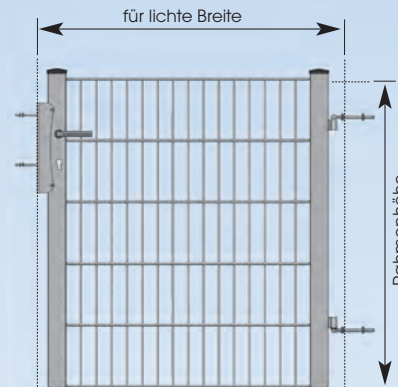

VORTEILE

- ✓ hohe Flexibilität und schnelle Montage vor Ort
- ✓ hohe Beständigkeit gegen natürliche Einflüsse durch eine hochwertige Oberflächenbeschichtung (feuerverzinkt oder zusätzlich pulverbeschichtet)
- ✓ hohe Funktionalität
- ✓ problemloses Nachrüsten der Tore auf Antipanik-Funktion

SERIENAUSSTATTUNG

LGT einfl. Drehflügeltür	
lichte Breite	1,0 m
Nennhöhe	630/830/1030/1230/1430/1630/1830/2030
Torbänder	Edelstahl, M12 (ca. 90° Öffnung)
Füllung	Doppelstabgittermatte DSM 8/6/8 MW 50x200 mm
Standardfarben	RAL 6005, RAL 7016, RAL 7030, RAL 9010
Korrosionsschutz	Stahlkonstruktion innen und außen feuerverzinkt
Zaunanschluss	Pfosten optional
Öffnungsrichtung	variabel
Verriegelung	Aludrückergarnitur, inkl. Rohrrahmen-Einsteckschloss mit Edelstahlstulp (eintourig, 22 mm Ausschub)
Sonderzubehör	Profilzylinder, PZ-Rosette oder Langschild (gegen Aufpreis)

Ihr Fachhändler:

Zur weiteren Beratung steht Ihnen Ihr Fachhändler zur Verfügung!